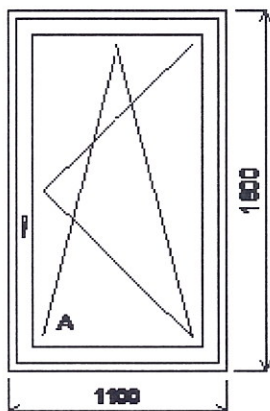

Pozice: 2/: Jednodílné okno + příslušenství

Rozměry rámu: 1100,0 x 1800,0 mm

Stavební otvor: 1120,0 x 1850,0 mm

Gealan S 8000 IQ standard

Základní cena: Jednodílné okno
Barva (ext/int): bílá standard
Sklo: u=1. 1 plast.rámeček černý

Pozice: 3/: Jednodílné okno + příslušenství

Rozměry rámu: 1100,0 x 1800,0 mm

Stavební otvor: 1120,0 x 1850,0 mm

Gealim S 8000 IQ standard

Základní cena: Jednodílné okno
Barva (ext/int): bílá standard
Sklo: u=1.1 plast.rámeček černý

Rám: 74/66mm
Křídlo: 78mm
Zazdivací lišta: 30 mm
Barva těsnění: černá

Klika: klika okenní standard
Doplňky: Parapet vnitřní plast dekor S1
Bílá PVC, d=500, hl=250, 1ks
Parapet AL bílá, d=podle okna,
hl=195, 1ks

Výška kliky: od kraje křídla A:721

Pozice: 4/: Dvojdílné okno se sloupkem + příslušenství

Rozměry rámu: 1750,0 x 1800,0 mm

Stavební otvor: 1770,0 x 1850,0 mm

Gealim S 8000 IQ standard

Základní cena: Dvojdílné okno se sloupkem
Barva (ext/int): bílá standard
Sklo: u=1.1 plast.rámeček černý