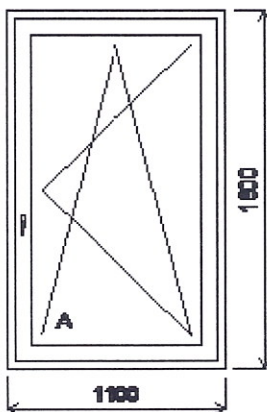

Pozice: 2/: Jednodílné okno + příslušenství

Rozměry rámu: 1100,0 x 1800,0 mm

Stavební otvor: 1120,0 x 1850,0 mm

Gealan S 8000 IQ standard

Základní cena: Jednodílné okno
Barva (ext/int): bílá standard
Sklo: u=1. 1 plast.rámeček černý

Rám: 74/66mm
Křídlo: 78mm
Zazdívací lišta: 30 mm
Barva těsnění: černá

Klika: klika okenní standard
Doplňky: Parapet vnitřní plast dekor S1
Bílá PVC, d=podle okna, hl=250, 1ks
Parapet AL bílá, d=podle okna,
hl=195, 1ks
Výška kliky: od kraje křídla A:721

Pozice: 3/: Jednodílné okno + příslušenství

Rozměry rámu: 1100,0 x 1800,0 mm

Stavební otvor: 1120,0 x 1850,0 mm

Gealim S 8000 IQ standard

Základní cena: Jednodílné okno
Barva (ext/int): bílá standard
Sklo: u=1.1 plast.rámeček černý

Výška kliky: od kraje křídla A:721

Pozice: 4/: Dvojdílné okno se sloupkem + příslušenství

Rozměry rámu: 1750,0 x 1800,0 mm

Stavební otvor: 1770,0 x 1850,0 mm

Gealim S 8000 IQ standard

Základní cena: Dvojdílné okno se sloupkem
Barva (ext/int): bílá standard
Sklo: u=1.1 plast.rámeček černý