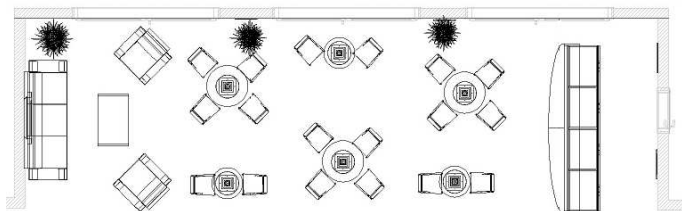

A2 – Hlavní chodba

Legenda - Místnost A2 – Hlavní chodba

č.prvku	prvek	rozměr	materiál	poznámka	ks
KN43	Recepční pult	320x60/60x87/115cm	LTD bílá, horní desky tl.3,6cm, vč.bočnic, ostatní 18mm		1
KN24	Stůl s centrální nohou	pr.80cm, v.75cm	LTD bílá 25mm, noha centrální šedá		3
KN25	Stůl s centrální nohou	pr.60cm, v.75cm	LTD bílá 25mm, noha centrální šedá		3
KN23	Konferenční stolek	100x50x55cm	LTD bílá, stolová deska 25mm, ostatní 18mm, 1xpolice		1
KS4	Židle návštěvní	41/49x50x45/85cm	Látka dle výběru, kostra šedá	nosnost 120kg	18
KS7	Trojsed pevný	232x86x45/92cm	látka dle výběru		1
KS10	Křeslo	86x86x45/92cm	látka dle výběru		2