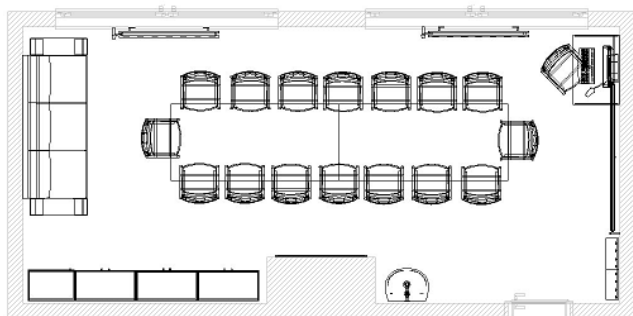

A2-172.Zasedací místnost

Legenda - Místnost A2-172.Zasedací místnost

č.prvku	prvek	rozměr	materiál	poznámka	ks
KN1	Skříň policová, 2dv., zámek	80x42x195cm+sokl	LTD bílá 18mm, záda HDF, sokl 5cm, zámek		2
KN3	Skříň 4dv.kombi sklo, zámek	80x42x195cm+sokl	LTD bílá 18mm, záda HDF, sokl 5cm, zámek		1
KN4	Skříň policová, 1dv., zámek	60x42x195cm+sokl	LTD bílá 18mm, záda HDF, sokl 5cm, zámek		1
KN7	Nástavba ke skříni 2dv.	80x42x75cm	LTD bílá 18mm, záda HDF		3
KN8	Nástavba ke skříni 1dv.	60x42x75cm	LTD bílá 18mm, záda HDF		1
KN20	Stůl na PC	90x60x75cm	LTD bílá, deska tl.25mm, rektifikace, průch.		1
KN13	Věšáková stěna	80x12x195cm	LTD bílá 18mm, odkládací polička, 6xvěšák		1
KN21	Stůl jednací	440x100x75cm	LTD bílá, deska tl.25mm, nohy centrální		1
KS2	Židle jednací	45x50x47/80cm	koženka dle výběru, kostra šedá	nosnost 120kg	17
KS7	Trojsed pevný	232x86x45/92cm	látka dle výběru		1