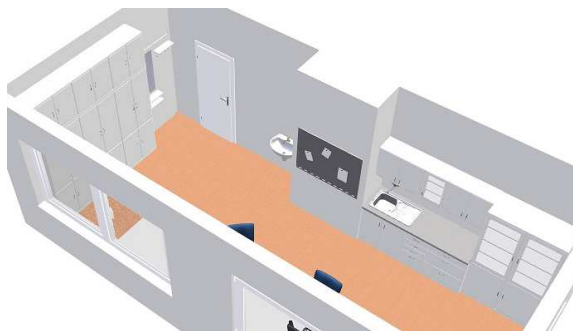

A2 – Sesterna

Legenda - Místnost A2-Sesterna

č.prvku	prvek	rozměr	materiál	poznámka	ks
KN17	Kancelářský stůl	175x75x75cm	LTD bílá, deska tl.25mm, rektifikace, průch.		2
KN26	Kontejner 4zás., CZ	40x60x60cm	LTD bílá 18mm, půda 25mm, kolečka, CZ		2
KN28	Skříňka přístavná s roletou	80x75x75cm	LTD bílá 18mm, půda tl.25mm, roleta, rektifikace		1
KN31	Závěsný regál	85x30x90cm	LTD bílá 18mm, 2xpolice		1
KN32	Závěsný regál	35x30x70cm	LTD bílá 18mm, 1xpolice		1
KN6	Skříň policová, 4dv., zámek	80x42x195cm+sokl	LTD bílá 18mm, záda HDF, sokl 5cm, zámek		3
KN7	Nástavba ke skříni 2dv.	80x42x75cm	LTD bílá 18mm, záda HDF		3
KN14	Věšáková stěna	40x12x195cm	LTD bílá 18mm, odkládací polička, 3xvěšák		1
KN15	Zrcadlová stěna	40x12x195cm	LTD bílá 18mm, zrcadlo lepení, 2xpolička		1
KN12	Skříň léková 2dv. kombi sklo	60x50x195cm+sokl	LTD bílá 18mm, záda HDF, sokl 5cm, zámek	L+P	2
KN38	Kuchyňská linka s dřezem	190x60/30x200cm	LTD bílá 18mm, pracovní deska sv.šedá		1
KS1	Židle pracovní	50x47x126-138cm	koženka antibakteriální, područky 4D, hliníkový kříž, podhl.	nosnost 160kg	2