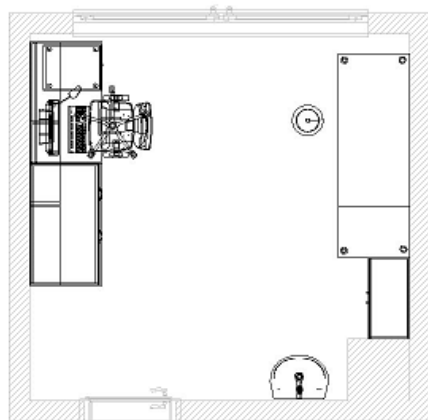

A2-173.Vyšetřovna

Legenda - Místnost A2-173.Vyšetřovna

č.prvku	prvek	rozměr	materiál	poznámka	ks
KN1	Skříň policová, 2dv., zámek	80x42x195cm+sokl	LTD bílá 18mm, záda HDF, sokl 5cm, zámek		1
KN18	Kancelářský stůl	120x70x75cm	LTD bílá, deska tl.25mm, rektifikace, průch.		1
KN26	Kontejner 4zás., CZ	40x60x60cm	LTD bílá 18mm,půda 25mm, kolečka, CZ		1
KN27	Skř. přístavná kombi 4zás.+1dv.	80x75x75cm	LTD bílá18mm, půda tl.25mm, rektifikace		1
KN30	Závěsná nika	80x30x40cm	LTD bílá 18mm, záda pevná		3
KS1	Židle pracovní	50x47x126-138cm	koženka antibakteriální, područky4D,hliníkový kříž, podhl.	nosnost 160kg	1