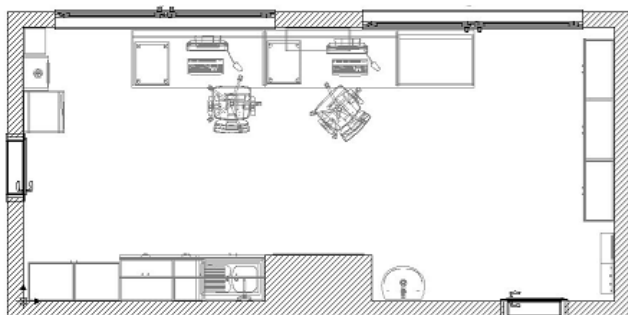

A2 – Sesterna

Legenda - Místnost A2-Sesterna

č.prvku	prvek	rozměr	materiál	poznámka	ks
KN17	Kancelářský stůl	175x75x75cm	LTD bílá, deska tl.25mm, rektifikace, průch.		2
KN26	Kontejner 4zás., CZ	40x60x60cm	LTD bílá 18mm, půda 25mm, kolečka, CZ		2
KN28	Skříňka přístavná s roletou	80x75x75cm	LTD bílá 18mm, půda tl.25mm, roleta, rektifikace		1
KN31	Závěsný regál	85x30x90cm	LTD bílá 18mm, 2xpolice		1
KN32	Závěsný regál	35x30x70cm	LTD bílá 18mm, 1xpolice		1
KN6	Skříň policová, 4dv., zámek	80x42x195cm+sokl	LTD bílá 18mm, záda HDF, sokl 5cm, zámek		3
KN7	Nástavba ke skříni 2dv.	80x42x75cm	LTD bílá 18mm, záda HDF		3
KN14	Věšáková stěna	40x12x195cm	LTD bílá 18mm, odkládací polička, 3xvěšák		1
KN15	Zrcadlová stěna	40x12x195cm	LTD bílá 18mm, zrcadlo lepení, 2xpolička		1
KN12	Skříň léková 2dv. kombi sklo	60x50x195cm+sokl	LTD bílá 18mm, záda HDF, sokl 5cm, zámek	L+P	2
KN38	Kuchyňská linka s dřezem	190x60/30x200cm	LTD bílá 18mm, pracovní deska sv.šedá		1
KS1	Židle pracovní	50x47x126-138cm	koženka antibakteriální, područky 4D, hliníkový kříž, podhl.	nosnost 160kg	2