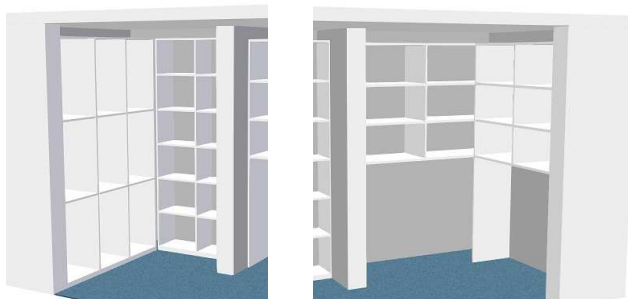

A2-149.Čistící místnost 1+2

Legenda - Místnost A2-149.Čistící místnost 1+2

č.prvku	prvek	rozměr	materiál	poznámka	ks
KN48	Regál s 9 úložnými prostory	157x60x245cm	LTD 18mm, police tl.25mm, bez zad	část 1	1
KN49	Regál s 12 úložnými prostory	105x35x245cm	LTD 18mm, police tl.25mm, bez zad	část 1	1
KN50	Regál	145x50x245cm	LTD 18mm, police tl.25mm, bez zad, +konzole	část 2	1
KN51	Regál	195x45x245cm	LTD 18mm, police tl.25mm, bez zad, +konzole	část 2	1