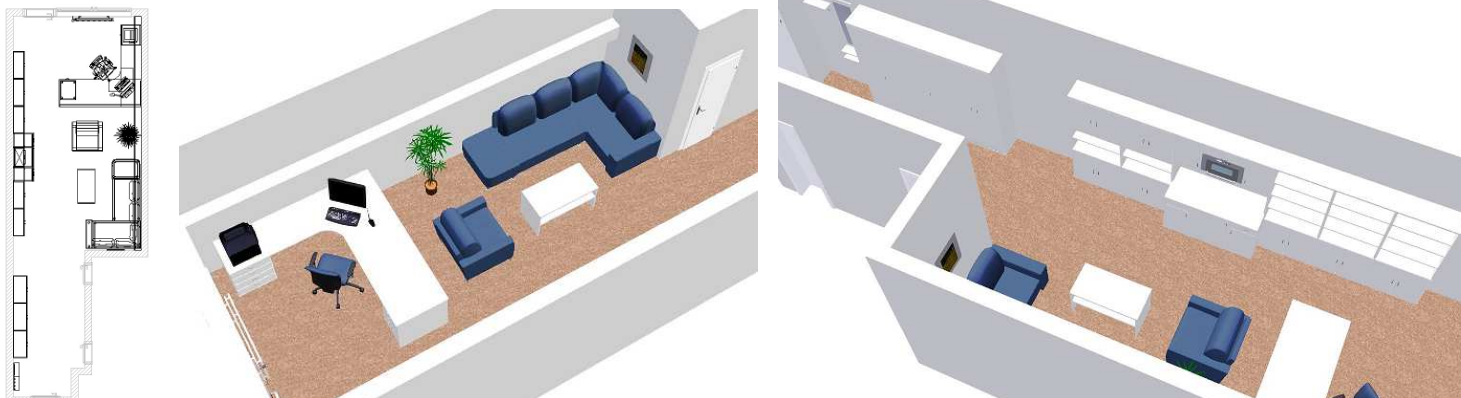

A2-162.Primář

Legenda - Místnost A2-162.Primář

č.prvku	prvek	rozměr	materiál	poznámka	ks
KN16	Stůl rohový s př. kontejnerem	240/75x240/60x75cm	LTD bílá, stolová deska 25mm, ostatní 18mm, rek., pr.		1
KN26	Kontejner 4zás., CZ	40x60x60cm	LTD bílá 18mm, půda 25mm, kolečka, CZ		1
KN10	Skříň knihovna, dolní 2dv.	80x32x195cm+sokl	LTD bílá 18mm, záda HDF, sokl 5cm		3
KN11	Skříň knihovna s nikou 4dv.	80x32x195cm+sokl	LTD bílá 18mm, záda HDF, sokl 5cm		2
KN2	Skříň šatní, 2dv., zámek	80x42x195cm+sokl	LTD bílá 18mm, záda HDF, sokl 5cm, zámek		1
KN1	Skříň policová, 2dv., zámek	80x42x195cm+sokl	LTD bílá 18mm, záda HDF, sokl 5cm, zámek		2
KN14	Věšáková stěna	40x12x195cm	LTD bílá 18mm, odkládací polička, 3xvěšák		1
KN15	Zrcadlová stěna	40x12x195cm	LTD bílá 18mm, zrcadlo lepení, 2xpolička		1
KN39	Kuchyňka s vest. lednici a mikr.tr	140x60/30x200cm	LTD bílá 18mm, pracovní deska +zástěna sv.šedá		1
KN23	Konferenční stůl	100x50x55cm	LTD bílá, stolová deska 25mm, ostatní 18mm, 1xpolice		1
KN42	Krycí police na rampu	690x20x25cm	LTD bílá 18mm		1
KS1	Židle pracovní	50x47x126-138cm	koženka antibakteriální, područky4D, hliníkový kříž, podhl.	nosnost 160kg	1
KS9	Sedací souprava rohová	235x147x46/97cm	látka dle výběru		1
KS10	Křeslo	86x86x45/92cm	látka dle výběru		1