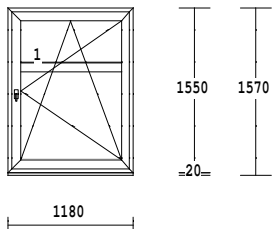

akce
údržba

zn:D

CENOVÁ NABÍDKA č.: NW190140

dne: 31.05.2019

Vážený zákazníku,

rádi bychom Vám poděkovali za Váš zájem o vytvoření cenové nabídky.

Jsme přímým výrobcem oken a dveří a v úvodu bychom si dovolili krátké představení materiálů, jež k výrobě využíváme. Naším hlavním dodavatelem je německá společnost Profine, která je výrobcem profilů Kömmerling, ty jsou považovány za prémiovou značku v okenních systémech na evropském trhu. Námí používaný 6-komorový profil Kömmerling 76 s dorazovým těsněním má vynikajících tepelně-izolačních parametry, úzké pohledové šířky a vylepšenou statiku. S ohledem na vysokou kvalitu tohoto materiálu svým zákazníkům garantujeme 10letou záruku na profily a těsnění.

Mimořádně vysoká kvalita kování Siegenia pak dodává potřebnou funkčnost našim oknům a nejinak je tomu u dveřních kování Schüring. Na veškeré produkty těchto značek poskytujeme 2letou záruku.

V případě dotazů k cenové nabídce či zájmu o spolupráci nás prosím kontaktujte na níže uvedených kontaktech.

S přáním příjemného dne

Pol.	množství	Popis	cena/ks Kč	celkově Kč
1	7.00 ks	1-dílný prvek křídlo 76201/78mm okenní Rám okenní 76101 67mm barva : nussbaum / bílá kování : otevíravé sklopné pravé výplň : F4-16-F4 U=1,1 TGI 7040 příčky : sklodělicí příčka 76301 84mm Podkl.prf.76754 20mm rozměry :1180x1570	12.529,00	87.703,00